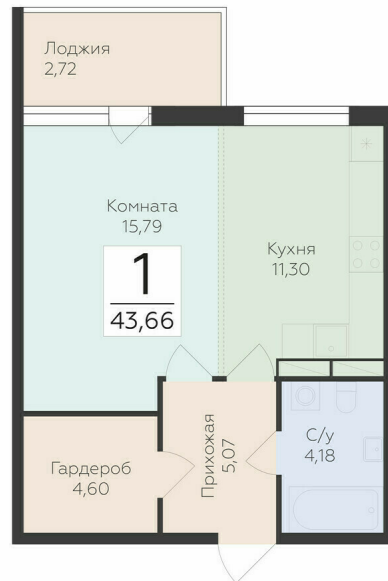

<https://rzv.ru/choice-flat/flat-6889888/>

г. дер. Лупполово, Юкковское поселение,
Всеволожский район
№ квартиры: 67
Этаж: 5
Площадь: 43.66 кв. м.

Стоимость м2: 144 620

Стоимость: 6 314 109