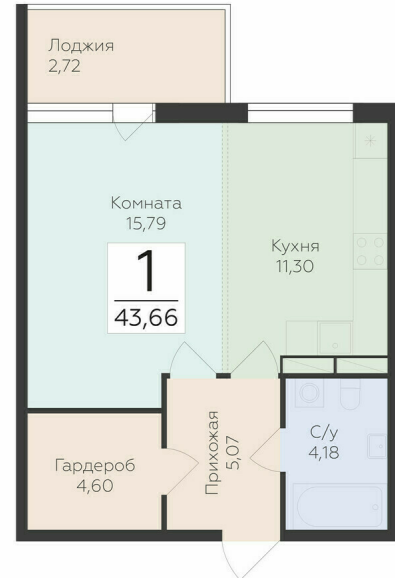

<https://rzv.ru/choice-flat/flat-6889890/>

г. дер. Лупполово, Юкковское поселение,
Всеволожский район
№ квартиры: 79
Этаж: 7
Площадь: 43.66 кв. м.

Стоимость м2: 148 240

Стоимость: 6 472 158