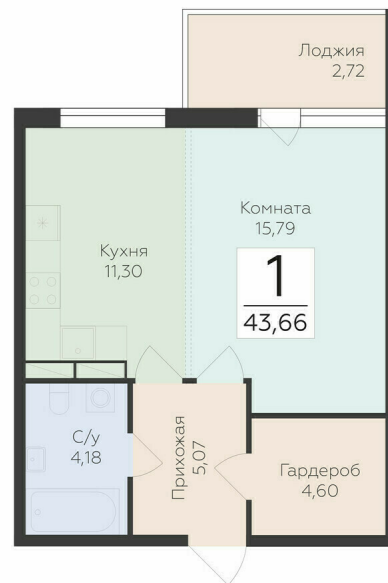

<https://rzv.ru/choice-flat/flat-6889891/>

г. дер. Лупполово, Юкковское поселение,
Всеволожский район

№ квартиры: 83

Этаж: 8

Площадь: 43.66 кв. м.

Стоимость м2: 148 240

Стоимость: 6 472 158

Действительно на: 25.04.2025

Расположение на этаже

Расположение на генплане