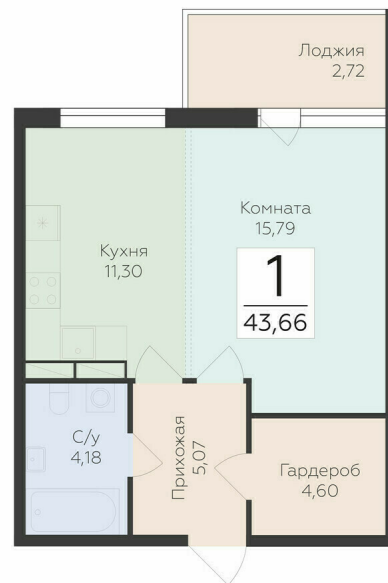

<https://rzv.ru/choice-flat/flat-6889891/>

г. дер. Лупполово, Юкковское поселение,
Всеволожский район

№ квартиры: 83

Этаж: 8

Площадь: 43.66 кв. м.

Стоимость м2: 148 240

Стоимость: 6 472 158