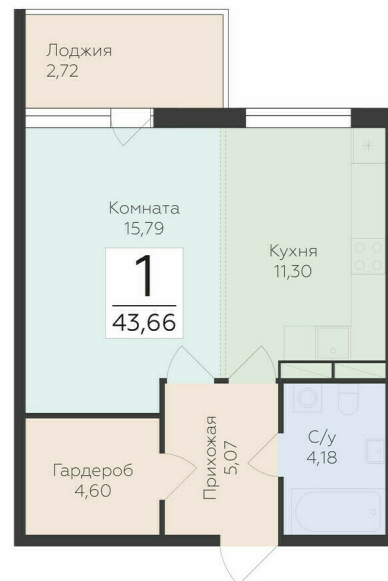

<https://rzv.ru/choice-flat/flat-6889892/>

г. дер. Лупполово, Юкковское поселение,
Всеволожский район

№ квартиры: 84

Этаж: 8

Площадь: 43.66 кв. м.

Стоимость м2: 148 240

Стоимость: 6 472 158

Действительно на: 25.04.2025

Расположение на этаже

Расположение на генплане