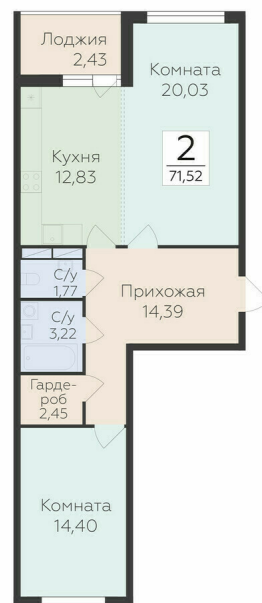

<https://rzv.ru/choice-flat/flat-6889899/>

г. дер. Лупполово, Юкковское поселение,  
Всеволожский район

№ квартиры: 41

Этаж: 1

Площадь: 71.52 кв. м.

**Стоимость м2: 135 600**

**Стоимость: 9 698 112**

Действительно на: 25.04.2025

### Расположение на этаже

### Расположение на генплане