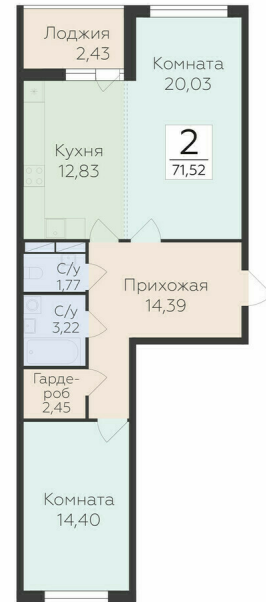

<https://rzv.ru/choice-flat/flat-6889899/>

г. дер. Лупполово, Юкковское поселение,
Всеволожский район
№ квартиры: 41
Этаж: 1
Площадь: 71.52 кв. м.

Стоимость м2: 135 600
Стоимость: 9 698 112

Действительно на: 23.02.2025