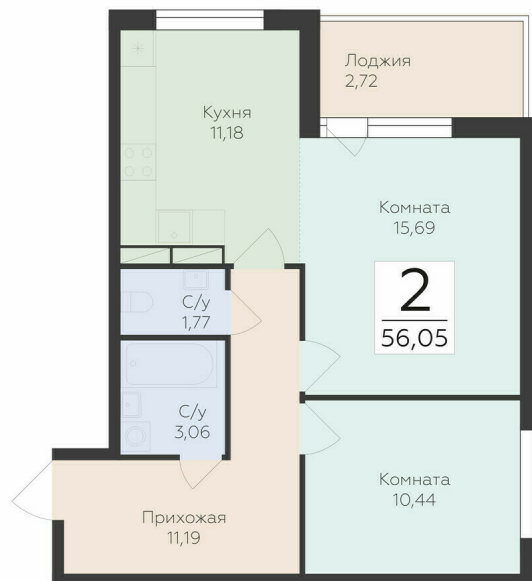

<https://rzv.ru/choice-flat/flat-6889900/>

г. дер. Лупполово, Юкковское поселение,
Всеволожский район

№ квартиры: 44

Этаж: 1

Площадь: 56.05 кв. м.

Стоимость м2: 138 450

Стоимость: 7 760 123

Действительно на: 23.02.2025