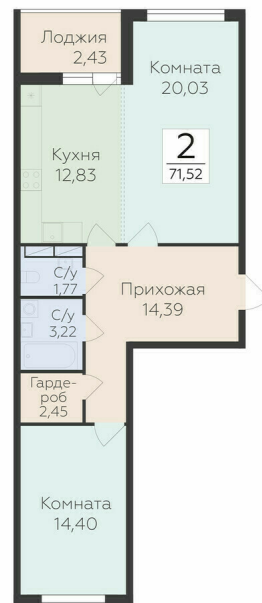

<https://rzv.ru/choice-flat/flat-6889902/>

г. дер. Лупполово, Юкковское поселение,
Всеволожский район

№ квартиры: 38

Этаж: 7

Площадь: 71.52 кв. м.

Стоимость м2: 145 720

Стоимость: 10 421 894

Действительно на: 23.02.2025