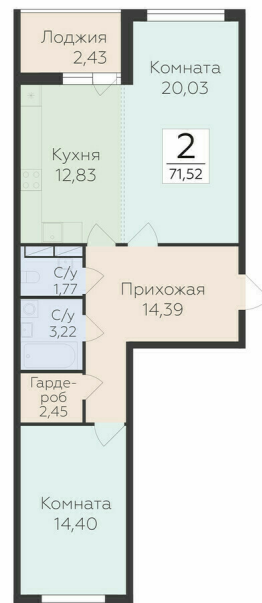

<https://rzv.ru/choice-flat/flat-6889903/>

г. дер. Лупполово, Юкковское поселение,
Всеволожский район

№ квартиры: 53

Этаж: 3

Площадь: 71.52 кв. м.

Стоимость м2: 138 100

Стоимость: 9 876 912

Действительно на: 23.02.2025