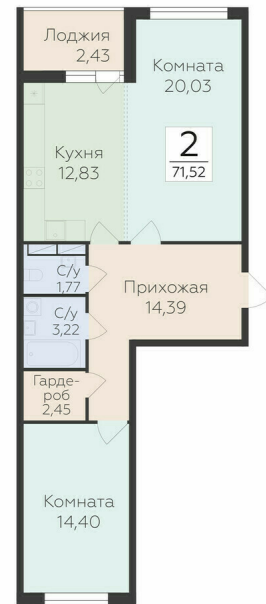

<https://rzv.ru/choice-flat/flat-6889904/>

г. дер. Лупполово, Юкковское поселение,
Всеволожский район
№ квартиры: 65
Этаж: 5
Площадь: 71.52 кв. м.

Стоимость м2: 142 100
Стоимость: 10 162 992

Действительно на: 23.02.2025