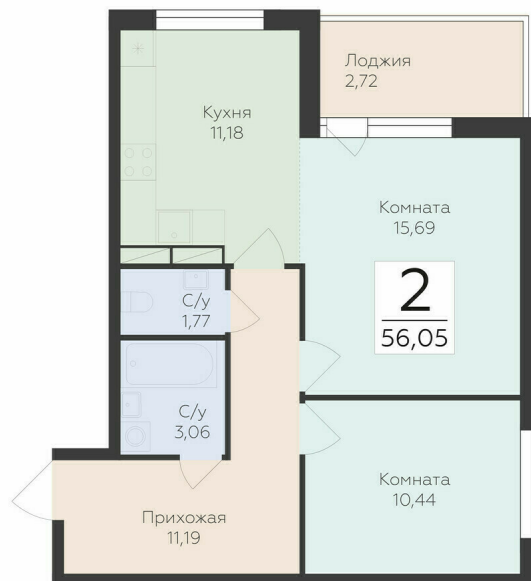

<https://rzv.ru/choice-flat/flat-6889908/>

г. дер. Лупполово, Юкковское поселение,
Всеволожский район

№ квартиры: 80

Этаж: 7

Площадь: 56.05 кв. м.

Стоимость м2: 149 490

Стоимость: 8 378 915

Действительно на: 25.04.2025

Расположение на этаже

Расположение на генплане