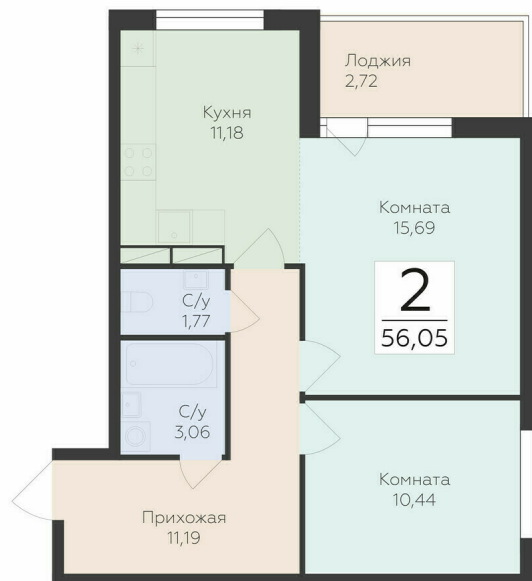

<https://rzv.ru/choice-flat/flat-6889908/>

г. дер. Лупполово, Юкковское поселение,
Всеволожский район
№ квартиры: 80
Этаж: 7
Площадь: 56.05 кв. м.

Стоимость м2: 149 490
Стоимость: 8 378 915