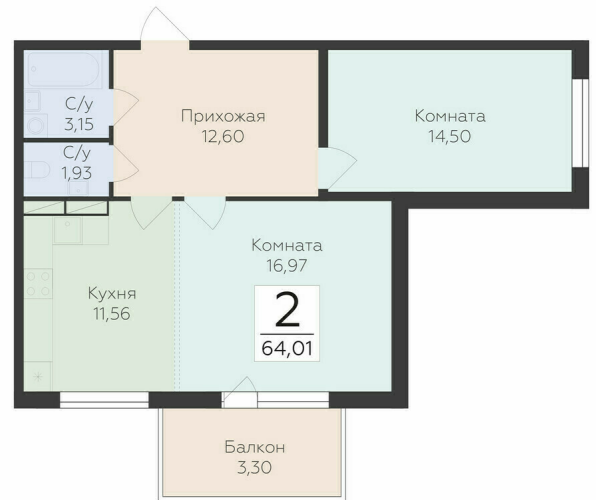

<https://rzv.ru/choice-flat/flat-6889910/>

г. дер. Лупполово, Юкковское поселение,
Всеволожский район

№ квартиры: 69

Этаж: 5

Площадь: 64.01 кв. м.

Стоимость м2: 144 920

Стоимость: 9 276 329