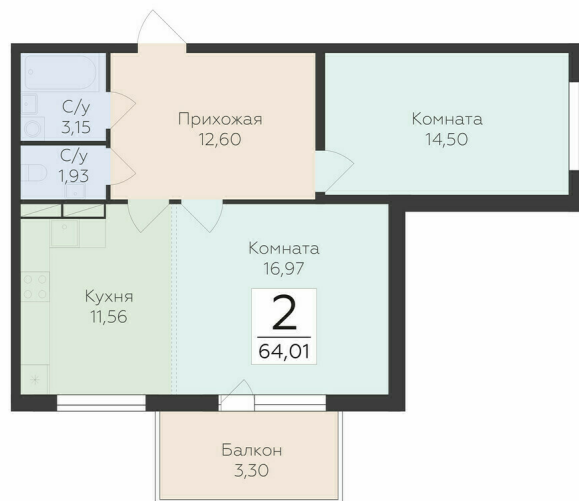

<https://rzv.ru/choice-flat/flat-6889911/>

г. дер. Лупполово, Юкковское поселение,
Всеволожский район

№ квартиры: 81

Этаж: 7

Площадь: 64.01 кв. м.

Стоимость м2: 148 540

Стоимость: 9 508 045