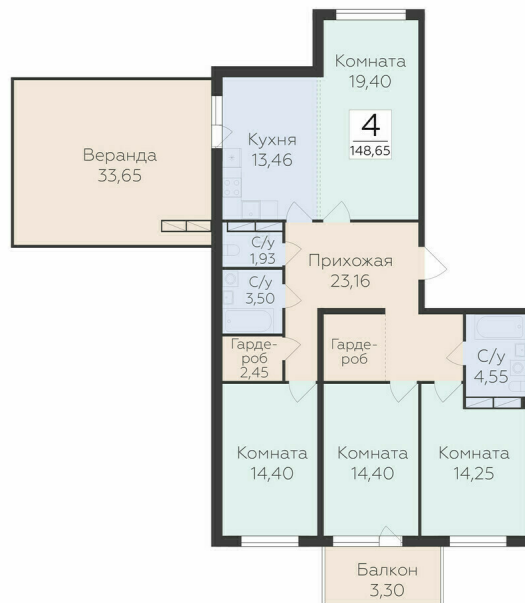

<https://rzv.ru/choice-flat/flat-6889916/>

г. дер. Лупполово, Юкковское поселение,
Всеволожский район

№ квартиры: 82

Этаж: 8

Площадь: 148.65 кв. м.

Стоимость м2: 139 650

Стоимость: 20 758 973

Действительно на: 23.02.2025