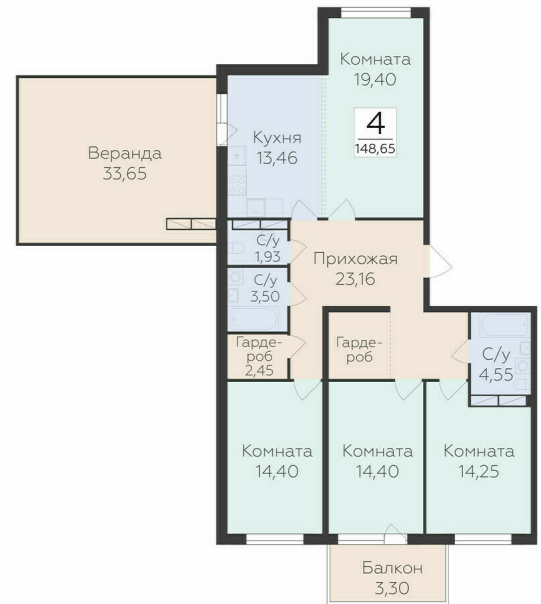

<https://rzv.ru/choice-flat/flat-6889916/>

г. дер. Лупполово, Юкковское поселение,
Всеволожский район
№ квартиры: 82
Этаж: 8
Площадь: 148.65 кв. м.

Стоимость м2: 139 650
Стоимость: 20 758 973

Действительно на: 25.04.2025

Расположение на этаже

Расположение на генплане