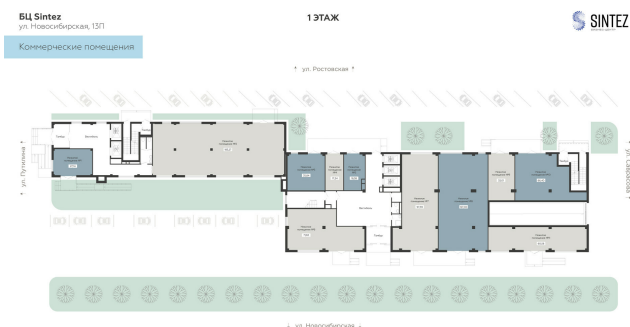

<https://rzv.ru/choice-flat/flat-6889927/>

г. Воронеж, г. Воронеж, ул. Новосибирская 136

№ квартиры: 10

Этаж: 1

Площадь: 66.4 кв. м.

Стоимость м2: 213 000

Стоимость: 14 143 200

Действительно на: 07.04.2026

Расположение на этаже

Расположение на генплане