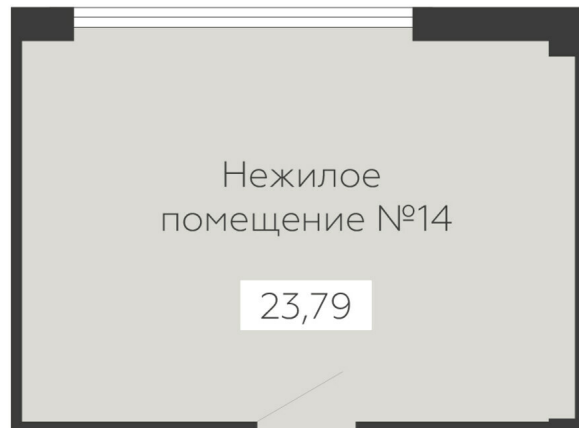

<https://rzv.ru/choice-flat/flat-6889936/>

г. Воронеж, г. Воронеж, ул. Новосибирская 136

№ квартиры: 14

Этаж: 2

Площадь: 23.79 кв. м.

Стоимость м2: 135 100

Стоимость: 3 214 029

Действительно на: 07.04.2026