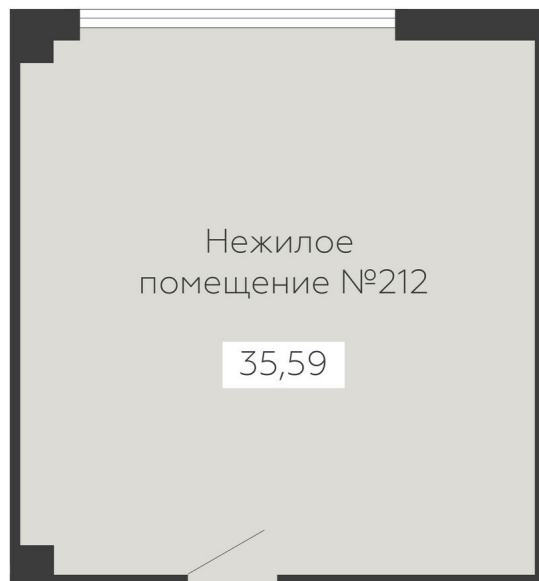

<https://rzv.ru/choice-flat/flat-6889937/>

г. Воронеж, г. Воронеж, ул. Новосибирская 136

№ квартиры: 212

Этаж: 13

Площадь: 35.59 кв. м.

Стоимость м2: 142 800

Стоимость: 5 082 252

Действительно на: 07.04.2026