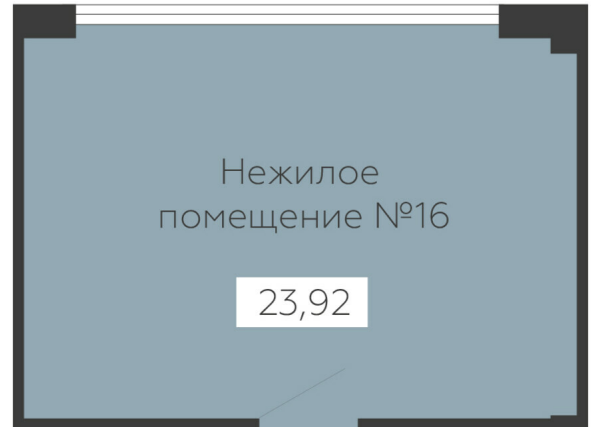

<https://rzv.ru/choice-flat/flat-6889941/>

г. Воронеж, г. Воронеж, ул. Новосибирская 136

№ квартиры: 16

Этаж: 2

Площадь: 23.92 кв. м.

Стоимость м2: 135 100

Стоимость: 3 231 592

Действительно на: 07.04.2026

Расположение на этаже

Расположение на генплане