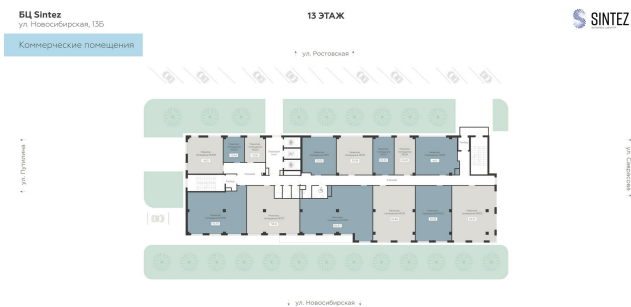

<https://rzv.ru/choice-flat/flat-6889942/>

г. Воронеж, г. Воронеж, ул. Новосибирская 136

№ квартиры: 215

Этаж: 13

Площадь: 41.15 кв. м.

Стоимость м2: 140 200

Стоимость: 5 769 230

Действительно на: 07.04.2026

Расположение на этаже

Расположение на генплане