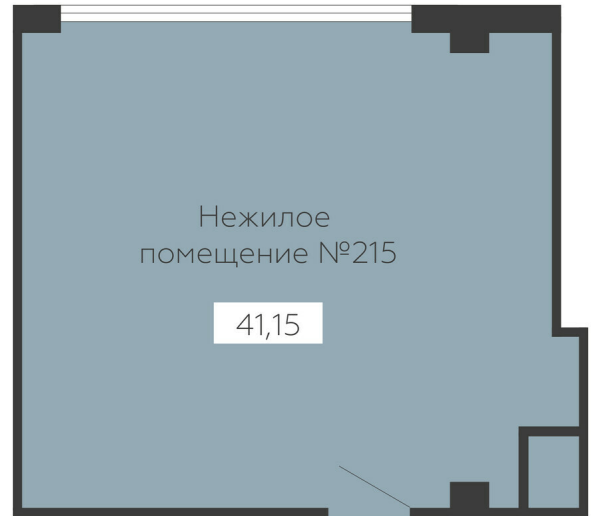

<https://rzv.ru/choice-flat/flat-6889942/>

г. Воронеж, г. Воронеж, ул. Новосибирская 136

№ квартиры: 215

Этаж: 13

Площадь: 41.15 кв. м.

Стоимость м2: 140 200

Стоимость: 5 769 230

Действительно на: 07.04.2026

Расположение на этаже

Расположение на генплане