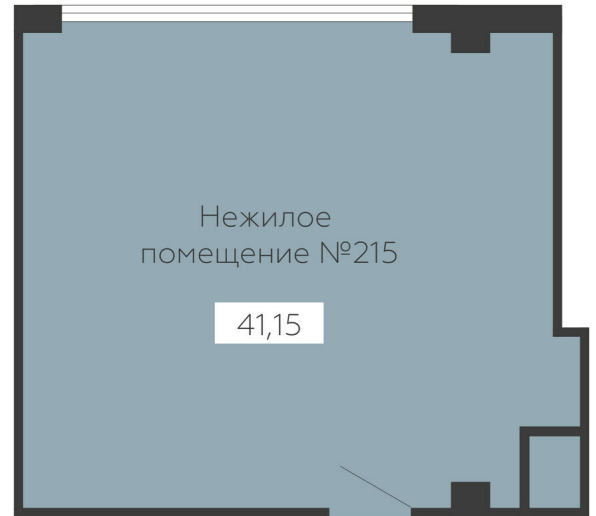

<https://rzv.ru/choice-flat/flat-6889942/>

г. Воронеж, г. Воронеж, ул. Новосибирская 136

№ квартиры: 215

Этаж: 13

Площадь: 41.15 кв. м.

Стоимость м2: 140 200

Стоимость: 5 769 230

Действительно на: 07.04.2026

Расположение на этаже

Расположение на генплане