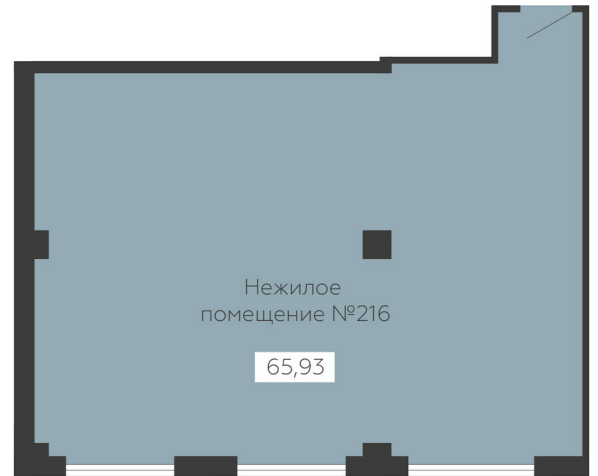

<https://rzv.ru/choice-flat/flat-6889943/>

г. Воронеж, г. Воронеж, ул. Новосибирская 136

№ квартиры: 216

Этаж: 13

Площадь: 65.93 кв. м.

Стоимость м2: 129 625

Стоимость: 8 546 176

Действительно на: 07.04.2026