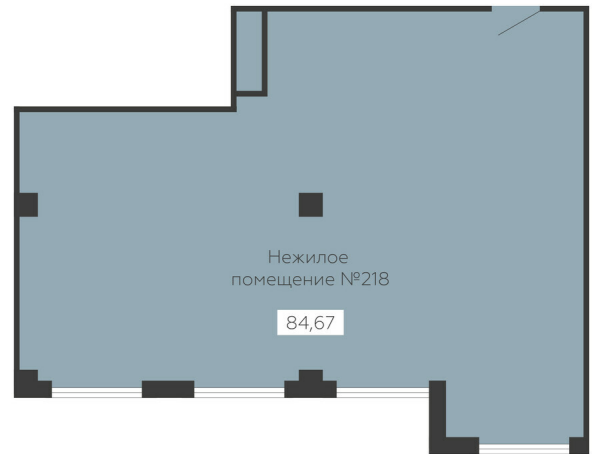

<https://rzv.ru/choice-flat/flat-6889946/>

г. Воронеж, г. Воронеж, ул. Новосибирская 136

№ квартиры: 218

Этаж: 13

Площадь: 84.67 кв. м.

**Стоимость м2: 125 050**

**Стоимость: 10 587 984**

Действительно на: 07.04.2026

### Расположение на этаже