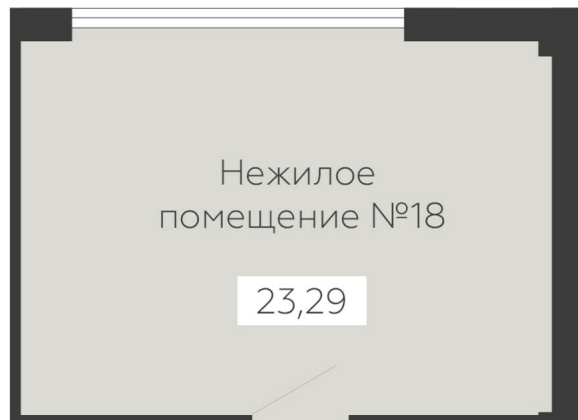

<https://rzv.ru/choice-flat/flat-6889947/>

г. Воронеж, г. Воронеж, ул. Новосибирская 136

№ квартиры: 18

Этаж: 2

Площадь: 23.29 кв. м.

Стоимость м2: 135 100

Стоимость: 3 146 479

Действительно на: 07.04.2026