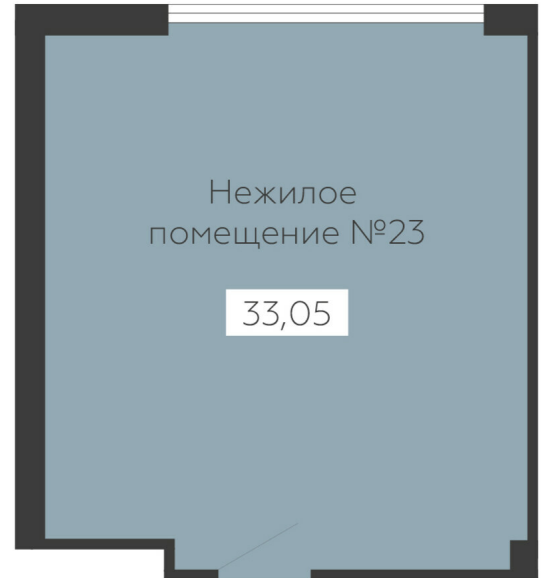

<https://rzv.ru/choice-flat/flat-6889955/>

г. Воронеж, г. Воронеж, ул. Новосибирская 136

№ квартиры: 23

Этаж: 2

Площадь: 33.05 кв. м.

**Стоимость м2: 135 100**

**Стоимость: 4 465 055**

Действительно на: 07.04.2026

### Расположение на этаже