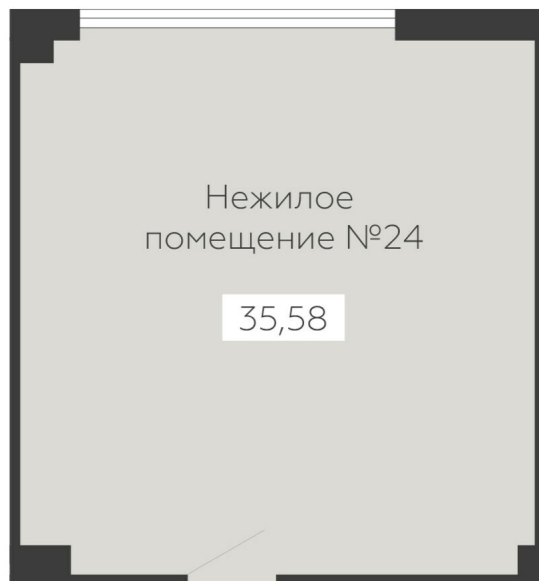

<https://rzv.ru/choice-flat/flat-6889956/>

г. Воронеж, г. Воронеж, ул. Новосибирская 136

№ квартиры: 24

Этаж: 2

Площадь: 35.58 кв. м.

**Стоимость м2: 134 900**

**Стоимость: 4 799 742**

Действительно на: 07.04.2026

### Расположение на этаже