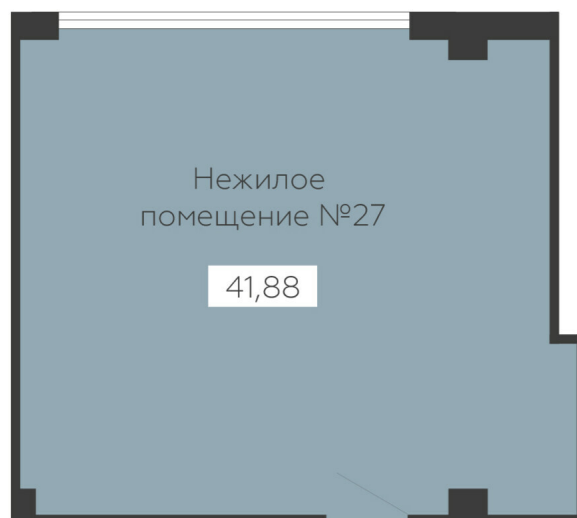

<https://rzv.ru/choice-flat/flat-6889961/>

г. Воронеж, г. Воронеж, ул. Новосибирская 136

№ квартиры: 27

Этаж: 2

Площадь: 41.88 кв. м.

**Стоимость м2: 132 500**

**Стоимость: 5 549 100**

Действительно на: 07.04.2026

### Расположение на этаже