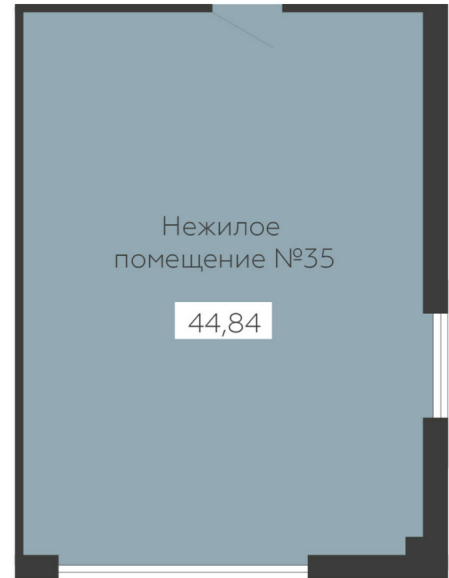

<https://rzv.ru/choice-flat/flat-6889972/>

г. Воронеж, г. Воронеж, ул. Новосибирская 136

№ квартиры: 35

Этаж: 2

Площадь: 44.84 кв. м.

Стоимость м2: 131 050

Стоимость: 5 876 282

Действительно на: 07.04.2026