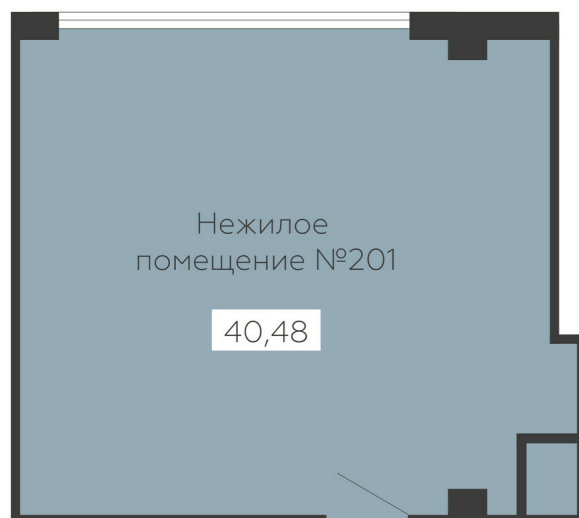

<https://rzv.ru/choice-flat/flat-6889975/>

г. Воронеж, г. Воронеж, ул. Новосибирская 136

№ квартиры: 201

Этаж: 12

Площадь: 40.48 кв. м.

Стоимость м2: 141 400

Стоимость: 5 723 872

Действительно на: 07.04.2026