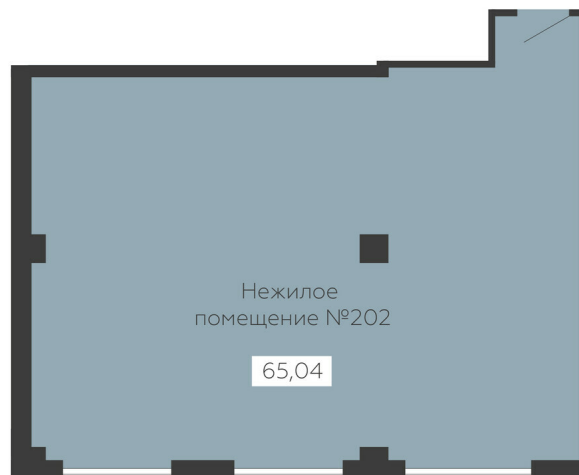

<https://rzv.ru/choice-flat/flat-6889977/>

г. Воронеж, г. Воронеж, ул. Новосибирская 136

№ квартиры: 202

Этаж: 12

Площадь: 65.04 кв. м.

Стоимость м2: 129 625

Стоимость: 8 430 810

Действительно на: 07.04.2026

Расположение на этаже

Расположение на генплане