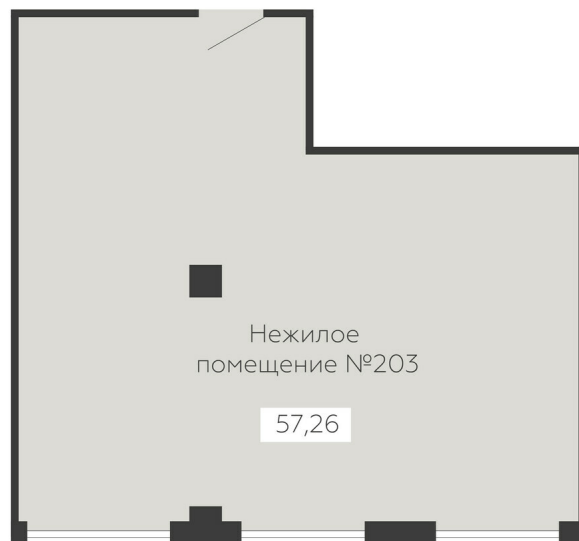

<https://rzv.ru/choice-flat/flat-6889978/>

г. Воронеж, г. Воронеж, ул. Новосибирская 136

№ квартиры: 203

Этаж: 12

Площадь: 57.26 кв. м.

**Стоимость м2: 133 110**

**Стоимость: 7 621 879**

Действительно на: 07.04.2026

### Расположение на этаже

### Расположение на генплане