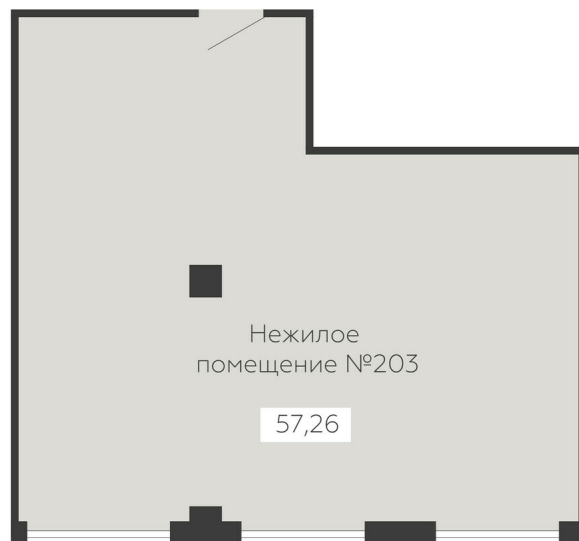

<https://rzv.ru/choice-flat/flat-6889978/>

г. Воронеж, г. Воронеж, ул. Новосибирская 136

№ квартиры: 203

Этаж: 12

Площадь: 57.26 кв. м.

Стоимость м2: 133 110

Стоимость: 7 621 879

Действительно на: 07.04.2026

Расположение на этаже

Расположение на генплане