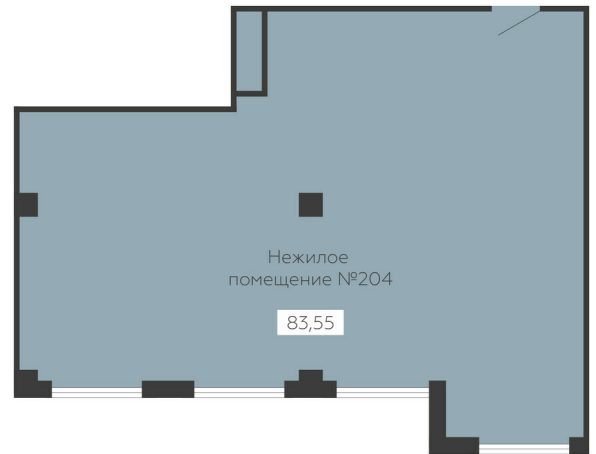

<https://rzv.ru/choice-flat/flat-6889979/>

г. Воронеж, г. Воронеж, ул. Новосибирская 136

№ квартиры: 204

Этаж: 12

Площадь: 83.55 кв. м.

**Стоимость м2: 125 050**

**Стоимость: 10 447 928**

Действительно на: 06.05.2026

### Расположение на этаже