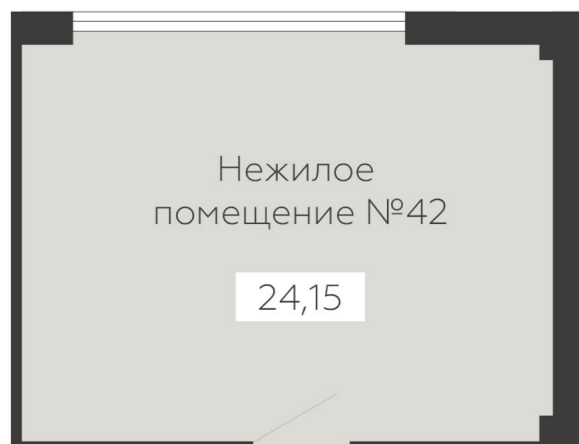

<https://rzv.ru/choice-flat/flat-6889988/>

г. Воронеж, г. Воронеж, ул. Новосибирская 136

№ квартиры: 42

Этаж: 3

Площадь: 24.15 кв. м.

Стоимость м2: 134 900

Стоимость: 3 257 835

Действительно на: 07.04.2026