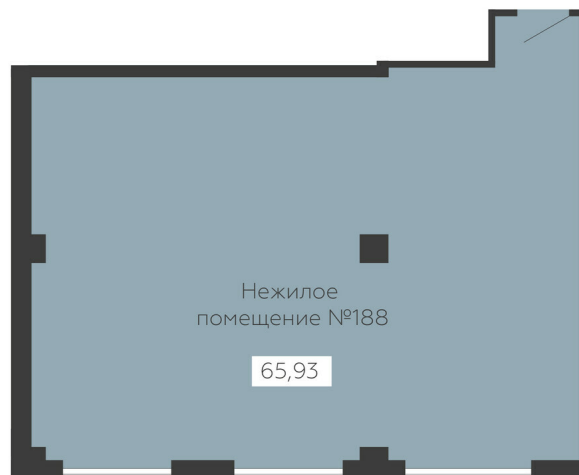

<https://rzv.ru/choice-flat/flat-6890013/>

г. Воронеж, г. Воронеж, ул. Новосибирская 136

№ квартиры: 188

Этаж: 11

Площадь: 65.93 кв. м.

Стоимость м2: 129 600

Стоимость: 8 544 528

Действительно на: 07.04.2026

Расположение на этаже

Расположение на генплане