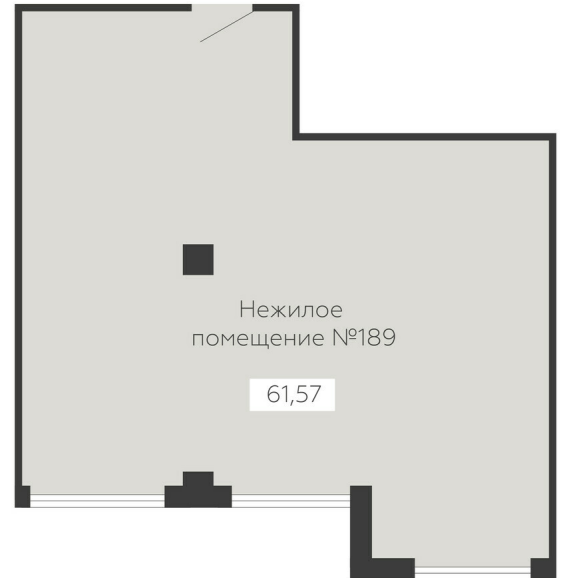

<https://rzv.ru/choice-flat/flat-6890014/>

г. Воронеж, г. Воронеж, ул. Новосибирская 136

№ квартиры: 189

Этаж: 11

Площадь: 61.57 кв. м.

**Стоимость м2: 130 900**

**Стоимость: 8 059 513**

Действительно на: 07.04.2026

### Расположение на этаже

### Расположение на генплане