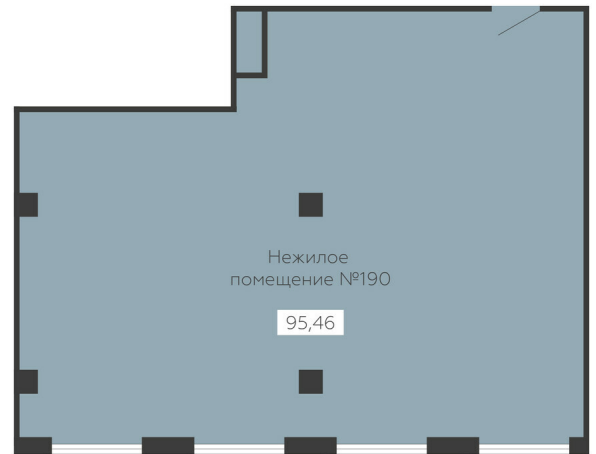

<https://rzv.ru/choice-flat/flat-6890015/>

г. Воронеж, г. Воронеж, ул. Новосибирская 136

№ квартиры: 190

Этаж: 11

Площадь: 95.46 кв. м.

Стоимость м2: 125 000

Стоимость: 11 932 500

Действительно на: 07.04.2026

Расположение на этаже

Расположение на генплане