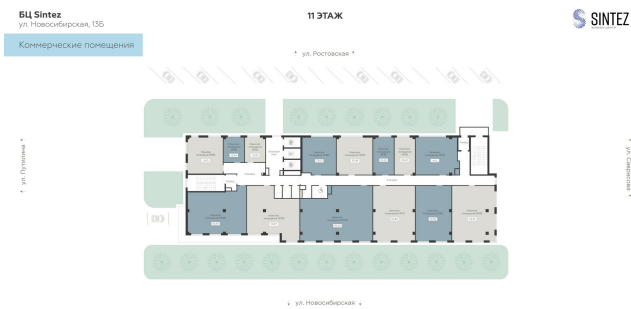

<https://rzv.ru/choice-flat/flat-6890015/>

г. Воронеж, г. Воронеж, ул. Новосибирская 136

№ квартиры: 190

Этаж: 11

Площадь: 95.46 кв. м.

Стоимость м2: 125 000

Стоимость: 11 932 500

Действительно на: 07.04.2026

Расположение на этаже

Расположение на генплане