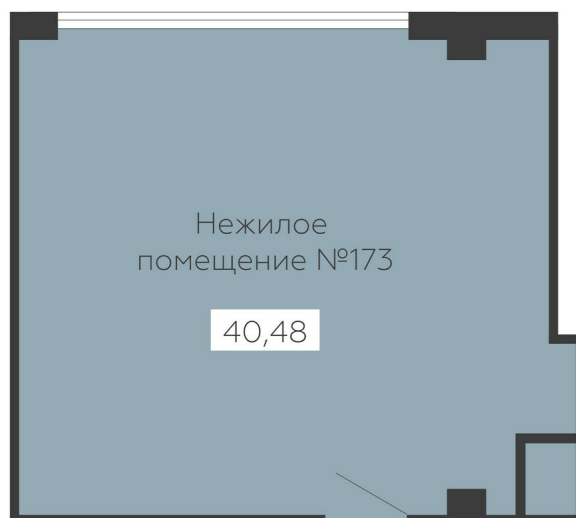

<https://rzv.ru/choice-flat/flat-6890026/>

г. Воронеж, г. Воронеж, ул. Новосибирская 136

№ квартиры: 173

Этаж: 10

Площадь: 40.48 кв. м.

**Стоимость м2: 139 600**

**Стоимость: 5 651 008**

Действительно на: 07.04.2026

### Расположение на этаже

### Расположение на генплане