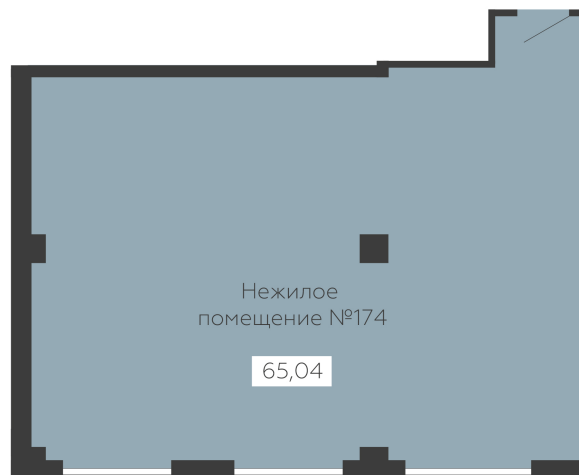

<https://rzv.ru/choice-flat/flat-6890027/>

г. Воронеж, г. Воронеж, ул. Новосибирская 136

№ квартиры: 174

Этаж: 10

Площадь: 65.04 кв. м.

Стоимость м2: 125 100

Стоимость: 8 136 504

Действительно на: 07.04.2026