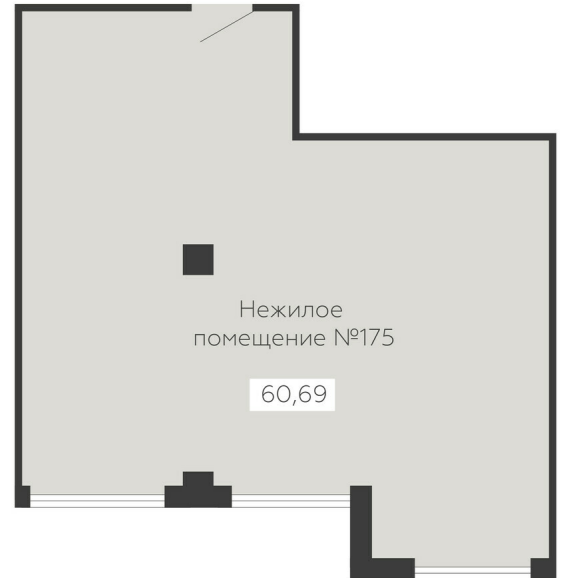

<https://rzv.ru/choice-flat/flat-6890028/>

г. Воронеж, г. Воронеж, ул. Новосибирская 136

№ квартиры: 175

Этаж: 10

Площадь: 60.69 кв. м.

Стоимость м2: 130 200

Стоимость: 7 901 838

Действительно на: 06.05.2026

Расположение на этаже

Расположение на генплане