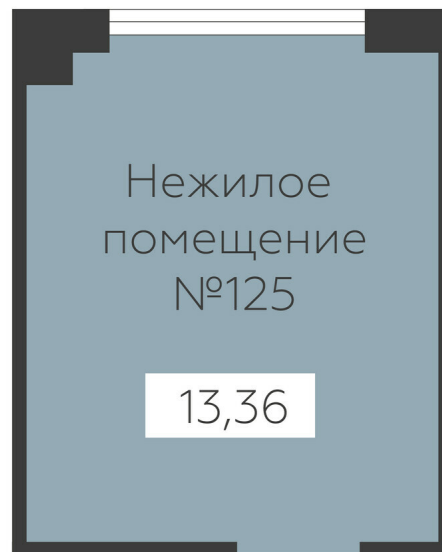

<https://rzv.ru/choice-flat/flat-6890033/>

г. Воронеж, г. Воронеж, ул. Новосибирская 136

№ квартиры: 125

Этаж: 7

Площадь: 13.36 кв. м.

**Стоимость м2: 149 000**

**Стоимость: 1 990 640**

Действительно на: 07.04.2026

### Расположение на этаже