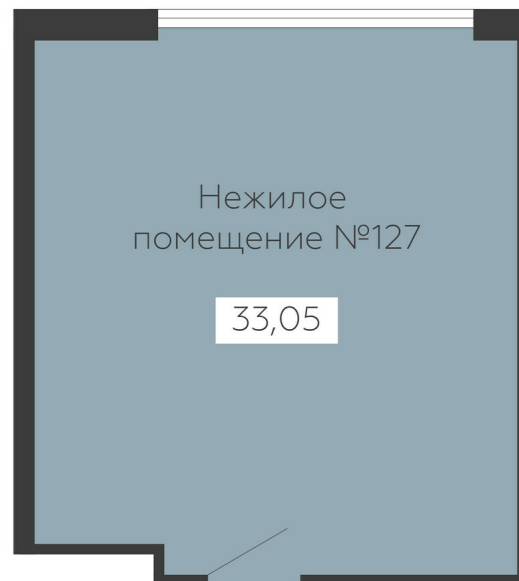

<https://rzv.ru/choice-flat/flat-6890035/>

г. Воронеж, г. Воронеж, ул. Новосибирская 136

№ квартиры: 127

Этаж: 7

Площадь: 33.05 кв. м.

**Стоимость м2: 139 100**

**Стоимость: 4 597 255**

Действительно на: 07.04.2026

### Расположение на этаже