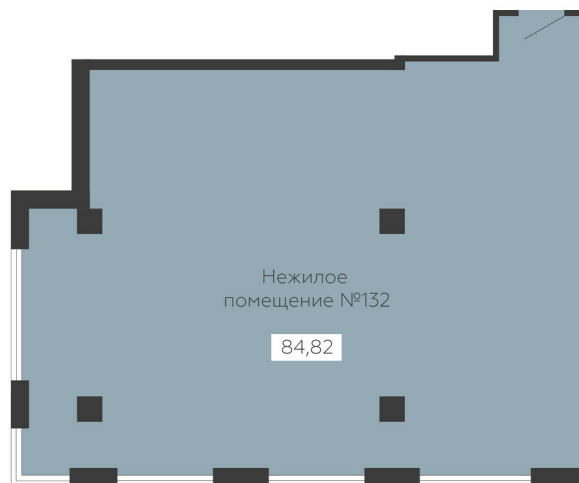

<https://rzv.ru/choice-flat/flat-6890040/>

г. Воронеж, г. Воронеж, ул. Новосибирская 136

№ квартиры: 132

Этаж: 7

Площадь: 84.82 кв. м.

Стоимость м2: 121 500

Стоимость: 10 305 630

Действительно на: 07.04.2026

Расположение на этаже

Расположение на генплане