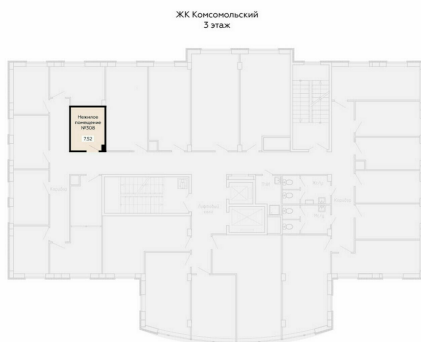

Подъезд 1

Коммерческо
е помещение

<https://rzv.ru/choice-flat/flat-6890099/>

г. Воронеж, г. Воронеж, Солнечная , 7Д

№ квартиры: 308

Этаж: 3

Площадь: 6.4 кв. м.

Стоимость м2: 150 000

Стоимость: 960 000

Действительно на: 03.04.2025

Расположение на этаже

Расположение на генплане

развитие

RZV.RU

+7 (473) 260-22-00

Офис продаж: