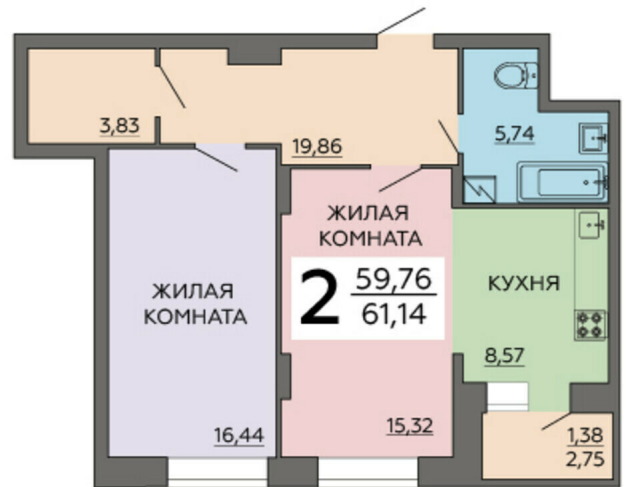

<https://rzv.ru/choice-flat/flat-6890760/>

г. Воронеж, г. Воронеж, Московский пр-т, 42/1

№ квартиры: 300

Этаж: 18

Площадь: 61.14 кв. м.

Стоимость м2: 129 000

Стоимость: 7 887 060

Действительно на: 23.02.2025

Расположение на этаже

Расположение на генплане