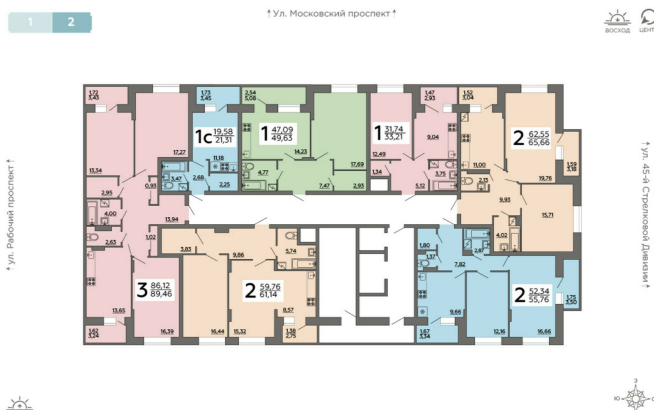

<https://rzv.ru/choice-flat/flat-6890760/>

г. Воронеж, г. Воронеж, Московский пр-т, 42/1

№ квартиры: 300

Этаж: 18

Площадь: 61.14 кв. м.

Стоимость м2: 129 000

Стоимость: 7 887 060

Действительно на: 23.02.2025

Расположение на этаже

Расположение на генплане