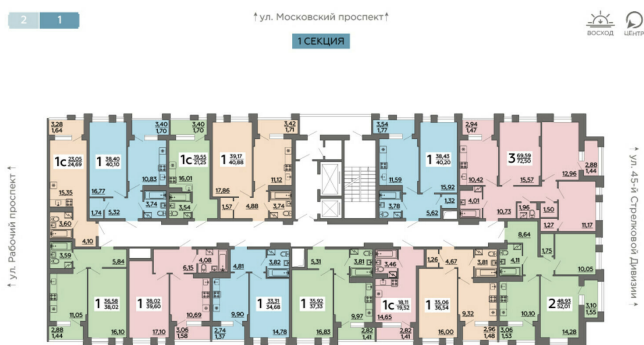

<https://rzv.ru/choice-flat/flat-6890761/>

г. Воронеж, г. Воронеж, Московский пр-т, 42/1

№ квартиры: 209

Этаж: 18

Площадь: 40.2 кв. м.

Стоимость м2: 141 480

Стоимость: 5 687 496

Действительно на: 23.02.2025

Расположение на этаже

Расположение на генплане