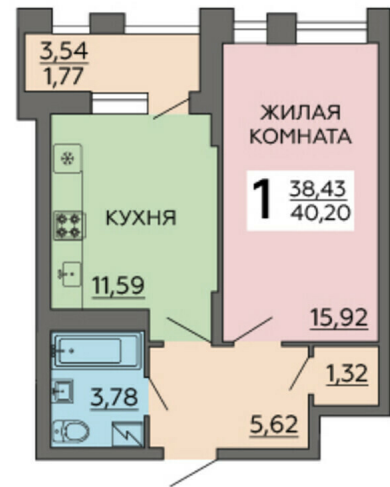

<https://rzv.ru/choice-flat/flat-6890761/>

г. Воронеж, г. Воронеж, Московский пр-т, 42/1

№ квартиры: 209

Этаж: 18

Площадь: 40.2 кв. м.

Стоимость м2: 141 480

Стоимость: 5 687 496

Действительно на: 23.02.2025

Расположение на этаже

Расположение на генплане