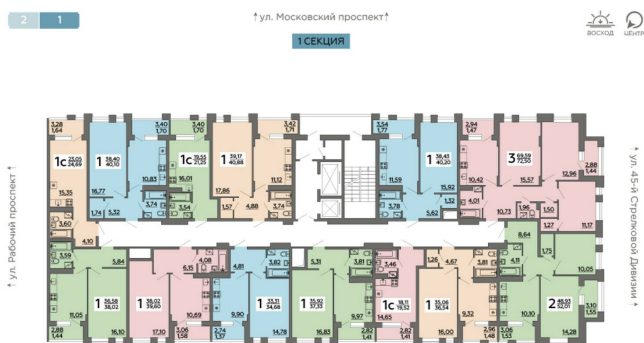

<https://rzv.ru/choice-flat/flat-6890762/>

г. Воронеж, г. Воронеж, Московский пр-т, 42/1

№ квартиры: 219

Этаж: 18

Площадь: 40.1 кв. м.

Стоимость м2: 141 480

Стоимость: 5 673 348

Действительно на: 24.02.2025

Расположение на этаже

Расположение на генплане