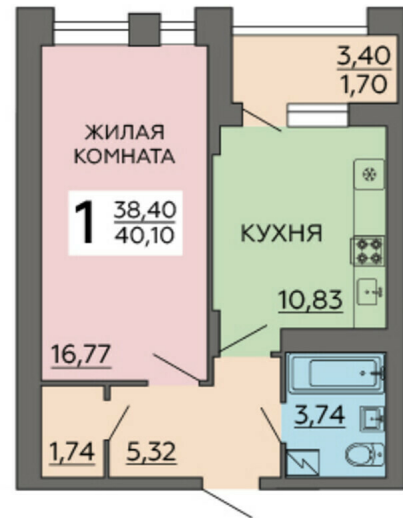

<https://rzv.ru/choice-flat/flat-6890762/>

г. Воронеж, г. Воронеж, Московский пр-т, 42/1

№ квартиры: 219

Этаж: 18

Площадь: 40.1 кв. м.

Стоимость м2: 141 480

Стоимость: 5 673 348

Действительно на: 24.02.2025

Расположение на этаже

Расположение на генплане