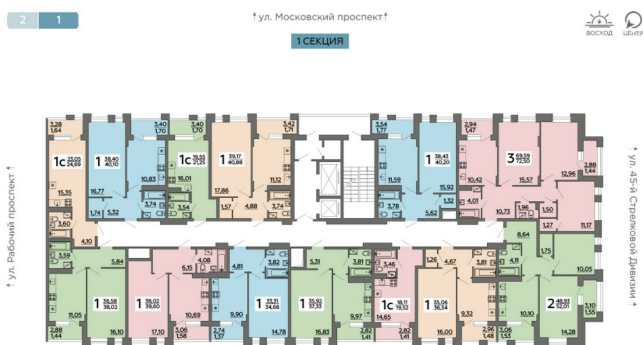

<https://rzv.ru/choice-flat/flat-6890765/>

г. Воронеж, г. Воронеж, Московский пр-т, 42/1

№ квартиры: 80

Этаж: 8

Площадь: 72.5 кв. м.

Стоимость м2: 126 500

Стоимость: 9 171 250

Действительно на: 23.02.2025

Расположение на этаже

Расположение на генплане