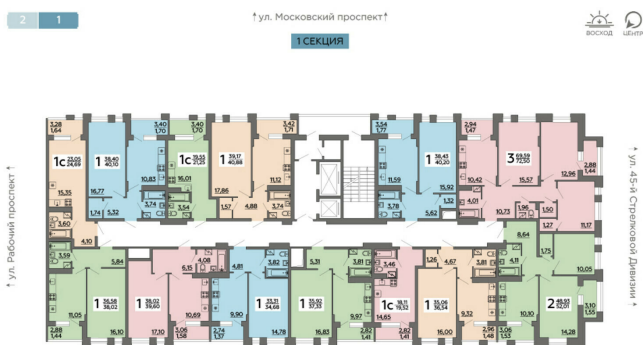

<https://rzv.ru/choice-flat/flat-6890766/>

г. Воронеж, г. Воронеж, Московский пр-т, 42/1

№ квартиры: 93

Этаж: 9

Площадь: 72.5 кв. м.

**Стоимость м2: 126 500**

**Стоимость: 9 171 250**

Действительно на: 23.02.2025

**Расположение на этаже**

**Расположение на генплане**