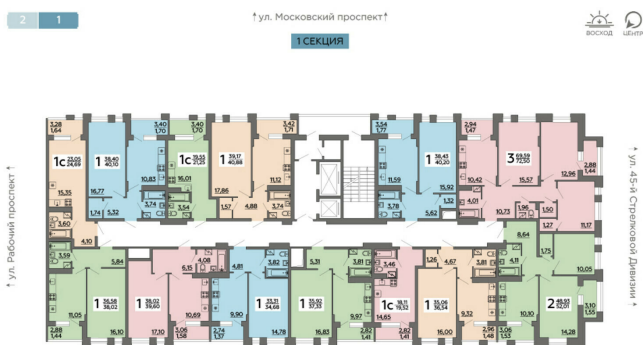

<https://rzv.ru/choice-flat/flat-6890767/>

г. Воронеж, г. Воронеж, Московский пр-т, 42/1

№ квартиры: 145

Этаж: 13

Площадь: 72.5 кв. м.

**Стоимость м2: 126 500**

**Стоимость: 9 171 250**

Действительно на: 23.02.2025

**Расположение на этаже**

**Расположение на генплане**