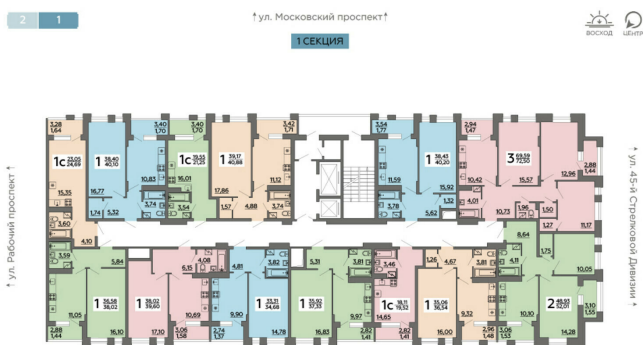

<https://rzv.ru/choice-flat/flat-6890771/>

г. Воронеж, г. Воронеж, Московский пр-т, 42/1

№ квартиры: 210

Этаж: 18

Площадь: 72.5 кв. м.

**Стоимость м2: 126 500**

**Стоимость: 9 171 250**

Действительно на: 23.02.2025

**Расположение на этаже**

**Расположение на генплане**