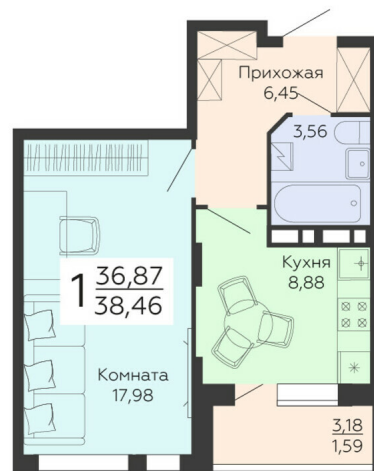

<https://rzv.ru/choice-flat/flat-6890773/>

г. Воронеж, г. Воронеж, улица 45-й Стрелковой дивизии, 113, 115, 117, 119

№ квартиры: 213

Этаж: 3

Площадь: 38.46 кв. м.

**Стоимость м2: 141 500**

**Стоимость: 5 442 090**

### Расположение на этаже