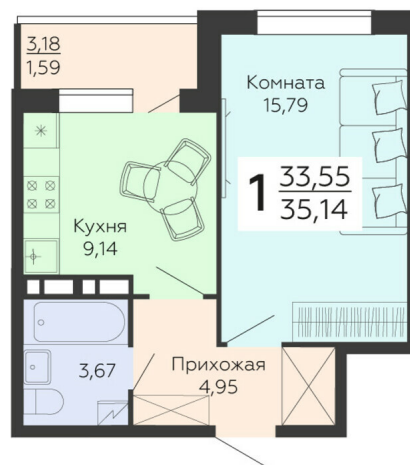

<https://rzv.ru/choice-flat/flat-6890775/>

г. Воронеж, г. Воронеж, улица 45-й Стрелковой дивизии, 113, 115, 117, 119

№ квартиры: 260

Этаж: 8

Площадь: 35.14 кв. м.

**Стоимость м2: 145 500**

**Стоимость: 5 112 870**

### Расположение на этаже

### Расположение на генплане