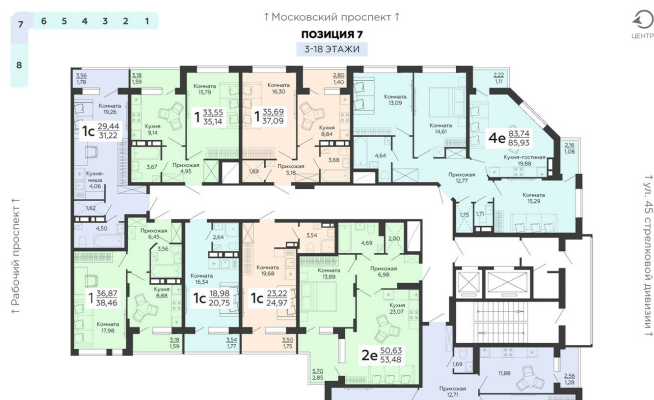

<https://rzv.ru/choice-flat/flat-6890781/>

г. Воронеж, г. Воронеж, улица 45-й Стрелковой дивизии, 113, 115, 117, 119

№ квартиры: 312

Этаж: 14

Площадь: 38.46 кв. м.

**Стоимость м2: 141 500**

**Стоимость: 5 442 090**

### Расположение на этаже

### Расположение на генплане