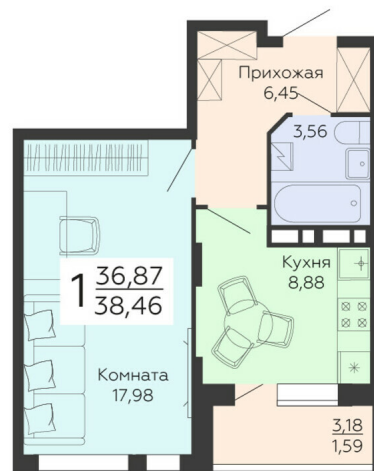

<https://rzv.ru/choice-flat/flat-6890781/>

г. Воронеж, г. Воронеж, улица 45-й Стрелковой дивизии, 113, 115, 117, 119

№ квартиры: 312

Этаж: 14

Площадь: 38.46 кв. м.

**Стоимость м2: 141 500**

**Стоимость: 5 442 090**

### Расположение на этаже